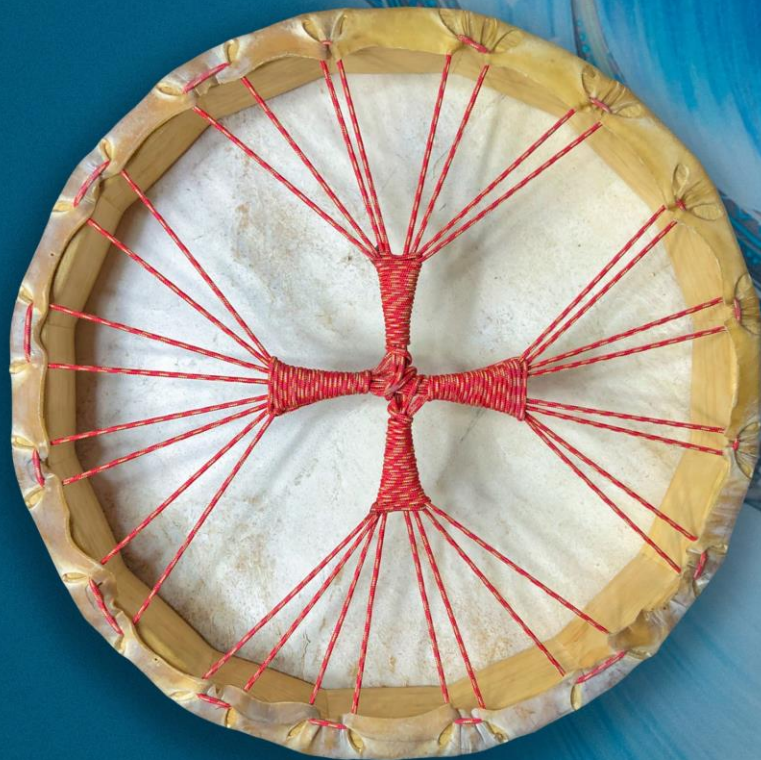

Nous utilisons exclusivement des amarrages au fil

- Aide le tambour à durer de nombreuses années.
- Maintient une tension constante qui aide à prendre soin du dessin et surtout de la peinture du tambour.
- La perte sonore due à l'humidité et au froid est considérablement réduite.
- Si le tambour souffre d'un excès d'humidité, le temps de séchage du tambour est très rapide et peut se faire avec un sèche-cheveux.
- Il est recommandé de lire les instructions d'entretien du tambour pour vous assurer que la peinture sur le tambour dure de nombreuses années.
- Sur les tambours sculptés, le dessin ne disparaîtra jamais, il est recommandé de lire les instructions pour qu'il dure de très nombreuses années.
- L'anneau en bois est peint pour faciliter l'entrée à la douane dans chaque pays.

SHAMANIC
CUSTOM
DRUM

SHAMANIC